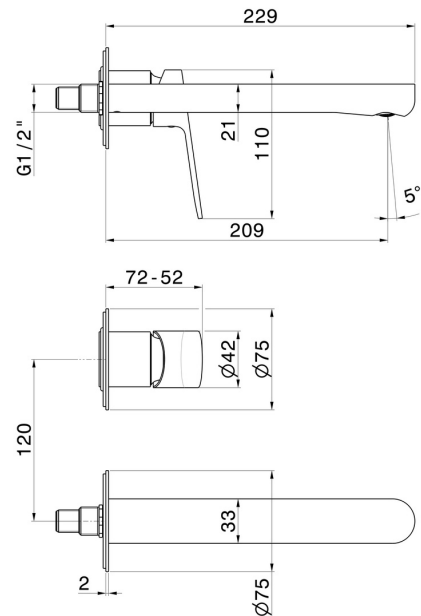

# RISE UP

**74030.21.018**

Wandmontierte einhebel-mischbatterie-gruppe für waschbecken. Verlängerter Auslauf - oberfläche Chrom

Komplett mit Einbauteil. Ohne Ablauf

## EIGENSCHAFTEN

Material	<b>Messing</b>
Technologie	<b>Save Water</b>
Installation	<b>wandmontierte</b>
Auslauf	<b>langer Auslauf</b>
Lochtyp	<b>2 Loch</b>
Bedienungsart	<b>Einhebelmischer</b>
Ablaufgarnitur	<b>ohne Ablauf</b>
Wasservermischung	<b>mechanische</b>

## TECHNISCHE ZEICHNUNG

**RISE UP**

**74030.21.018**

Wandmontierte einhebel-mischbatterie-gruppe für waschbecken. Verlängerter Auslauf -  
oberfläche Chrom

**VERFÜGBARE OBERFLÄCHEN**

---

**21.018**

Chrom

**01.093**

oberfläche Schwarz matt