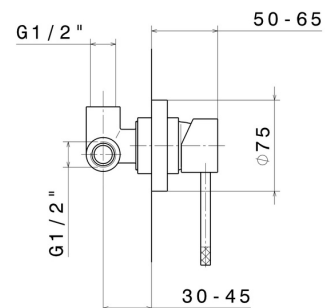

# MOONY

**3140.01.093**

Wandmontierte Einhebelmischergruppe mit schwenk- und ausziehbarem Auslauf. Inklusive Up-Körper - oberfläche Schwarz matt

## TECHNISCHE ZEICHNUNG

**MOONY**

**3140.01.093**

Wandmontierte Einhebelmischergruppe mit schwenk- und ausziehbarem Auslauf. Inklusive Up-Körper - oberfläche Schwarz matt

**VERFÜGBARE OBERFLÄCHEN**

---

**01.093**