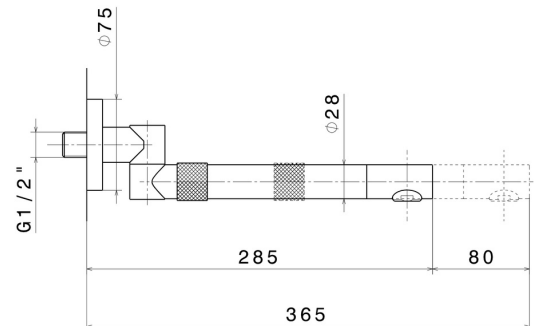

# MOONY

**3140.01.093**

Wandmontierte Einhebelmischergruppe mit schwenk- und ausziehbarem Auslauf. Inklusive Up-Körper - oberfläche Schwarz matt

## TECHNISCHE ZEICHNUNG

**MOONY**

**3140.01.093**

Wandmontierte Einhebelmischergruppe mit schwenk- und ausziehbarem Auslauf. Inklusive Up-Körper - oberfläche Schwarz matt

**VERFÜGBARE OBERFLÄCHEN**

---

**01.093**