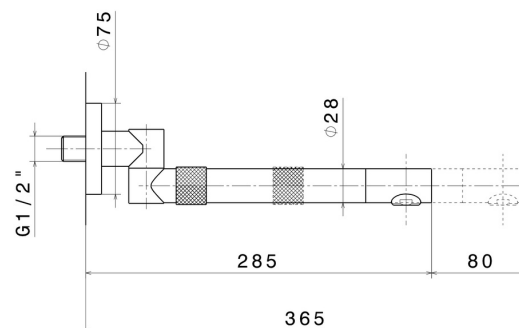

MOONY

3140.21.018

Wandmontierte Einhebelmischergruppe mit schwenk- und ausziehbarem Auslauf. Inklusive Up-Körper - oberfläche Chrom

Chrom

EIGENSCHAFTEN

Material	Messing
Technologie	Save Water
Installation	UP Körper
Küchenarmatur-Auslauf	schwenkbarer Auslauf
Bedienungsart	Einhebelmischer

TECHNISCHE ZEICHNUNG

MOONY

3140.21.018

Wandmontierte Einhebelmischergruppe mit schwenk- und ausziehbarem Auslauf. Inklusive Up-Körper - oberfläche Chrom

VERFÜGBARE OBERFLÄCHEN

21.018

Chrom

01.093