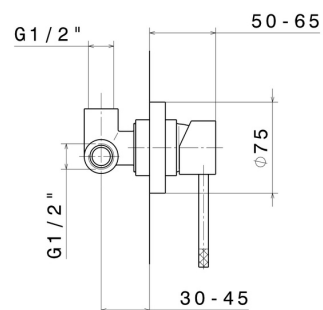

MOONY

3140.21.018

Wandmontierte Einhebelmischergruppe mit schwenk- und ausziehbarem Auslauf. Inklusive Up-Körper - oberfläche Chrom

Chrom

EIGENSCHAFTEN

Material	Messing
Technologie	Save Water
Installation	UP Körper
Küchenarmatur-Auslauf	schwenkbarer Auslauf
Bedienungsart	Einhebelmischer

TECHNISCHE ZEICHNUNG

MOONY

3140.21.018

Wandmontierte Einhebelmischergruppe mit schwenk- und ausziehbarem Auslauf. Inklusive Up-Körper - oberfläche Chrom

VERFÜGBARE OBERFLÄCHEN

21.018

Chrom

01.093