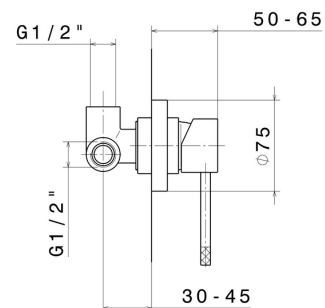

# MOONY

**3140.31.028**

Wandmontierte Einhebelmischergruppe mit schwenk- und ausziehbarem Auslauf. Inklusive Up-Körper - oberfläche Chrom gebürstet

Chrom gebürstet

## TECHNISCHE ZEICHNUNG

## **MOONY**

**3140.31.028**

Wandmontierte Einhebelmischergruppe mit schwenk- und ausziehbarem Auslauf. Inklusive Up-Körper - oberfläche Chrom gebürstet