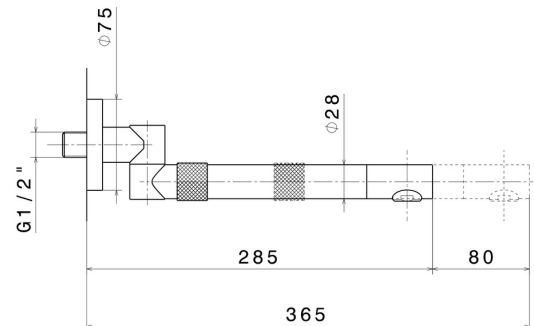

# MOONY

**3140.31.028**

Wandmontierte Einhebelmischergruppe mit schwenk- und ausziehbarem Auslauf. Inklusive Up-Körper - oberfläche Chrom gebürstet

Chrom gebürstet

## TECHNISCHE ZEICHNUNG

## **MOONY**

**3140.31.028**

Wandmontierte Einhebelmischergruppe mit schwenk- und ausziehbarem Auslauf. Inklusive Up-Körper - oberfläche Chrom gebürstet