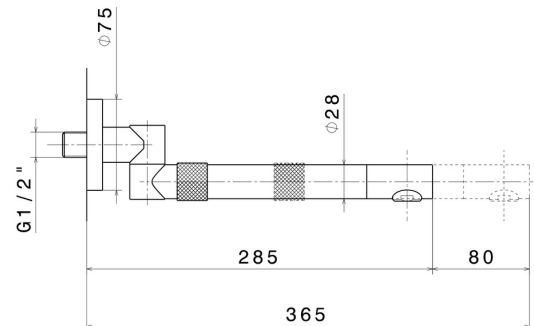

MOONY

3140.59.064

Wandmontierte Einhebelmischergruppe mit schwenk- und ausziehbarem Auslauf. Inklusive Up-Körper - oberfläche PVD Gun Metal gebürstet

PVD Gun Metal gebürstet

EIGENSCHAFTEN

Material	Messing
Technologie	Save Water
Installation	UP Körper
Küchenarmatur-Auslauf	schwenkbarer Auslauf
Bedienungsart	Einhebelmischer

TECHNISCHE ZEICHNUNG

MOONY

3140.59.064

Wandmontierte Einhebelmischergruppe mit schwenk- und ausziehbarem Auslauf. Inklusive Up-Körper - oberfläche PVD Gun Metal gebürstet

VERFÜGBARE OBERFLÄCHEN

59.064

PVD Gun Metal gebürstet

59.067

oberfläche PVD Copper Bronze gebürstet

M0.077

oberfläche Carbon Satin