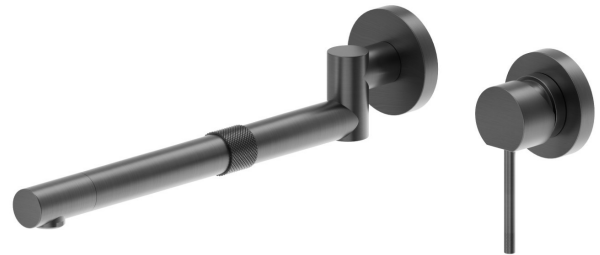

MOONY

3140.59.064

Wandmontierte Einhebelmischergruppe mit schwenk- und ausziehbarem Auslauf. Inklusive Up-Körper - oberfläche PVD Gun Metal gebürstet

PVD Gun Metal gebürstet

EIGENSCHAFTEN

Material	Messing
Technologie	Save Water
Installation	UP Körper
Küchenarmatur-Auslauf	schwenkbarer Auslauf
Bedienungsart	Einhebelmischer

TECHNISCHE ZEICHNUNG

MOONY

3140.59.064

Wandmontierte Einhebelmischergruppe mit schwenk- und ausziehbarem Auslauf. Inklusive Up-Körper - oberfläche PVD Gun Metal gebürstet

VERFÜGBARE OBERFLÄCHEN

59.064

PVD Gun Metal gebürstet

01.093

oberfläche Schwarz matt

21.018

oberfläche Chrom

31.028

oberfläche Chrom gebürstet

59.066

oberfläche PVD Edelstahl

59.067

oberfläche PVD Copper Bronze gebürstet

M0.077

oberfläche Carbon Satin