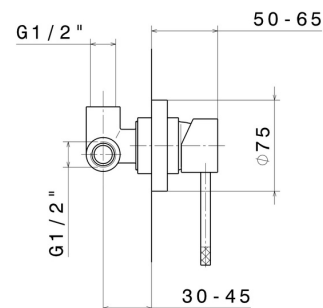

MOONY

3140.59.064

Wandmontierte Einhebelmischergruppe mit schwenk- und ausziehbarem Auslauf. Inklusive Up-Körper - oberfläche PVD Gun Metal gebürstet

PVD Gun Metal gebürstet

EIGENSCHAFTEN

Material	Messing
Technologie	Save Water
Installation	UP Körper
Küchenarmatur-Auslauf	schwenkbarer Auslauf
Bedienungsart	Einhebelmischer

TECHNISCHE ZEICHNUNG

MOONY

3140.59.064

Wandmontierte Einhebelmischergruppe mit schwenk- und ausziehbarem Auslauf. Inklusive Up-Körper - oberfläche PVD Gun Metal gebürstet

VERFÜGBARE OBERFLÄCHEN

59.064

PVD Gun Metal gebürstet

59.067

oberfläche PVD Copper Bronze gebürstet

M0.077

oberfläche Carbon Satin