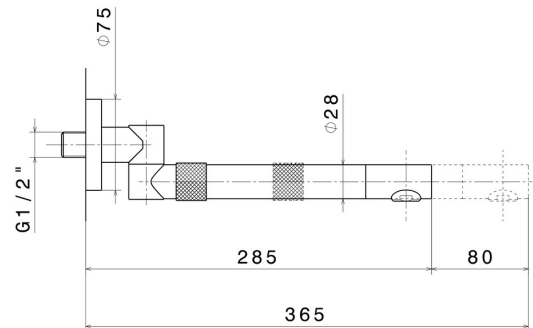

# MOONY

**3140.59.066**

Wandmontierte Einhebelmischergruppe mit schwenk- und ausziehbarem Auslauf. Inklusive Up-Körper - oberfläche PVD Edelstahl

## TECHNISCHE ZEICHNUNG

## **MOONY**

**3140.59.066**

Wandmontierte Einhebelmischergruppe mit schwenk- und ausziehbarem Auslauf. Inklusive Up-Körper - oberfläche PVD Edelstahl