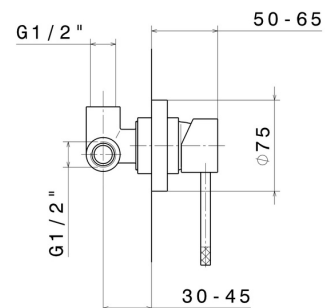

# MOONY

**3140.59.066**

Wandmontierte Einhebelmischergruppe mit schwenk- und ausziehbarem Auslauf. Inklusive Up-Körper - oberfläche PVD Edelstahl

## TECHNISCHE ZEICHNUNG

## **MOONY**

**3140.59.066**

Wandmontierte Einhebelmischergruppe mit schwenk- und ausziehbarem Auslauf. Inklusive Up-Körper - oberfläche PVD Edelstahl