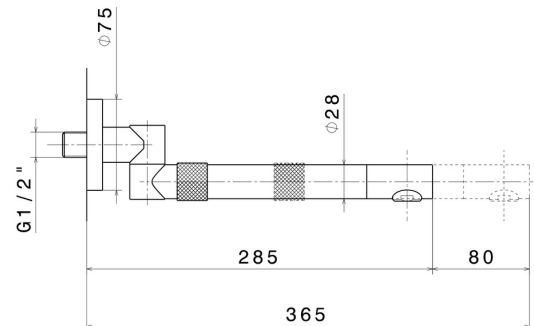

MOONY

3140.59.067

Wandmontierte Einhebelmischergruppe mit schwenk- und ausziehbarem Auslauf. Inklusive Up-Körper - oberfläche PVD Copper Bronze gebürstet

PVD Copper Bronze gebürstet

EIGENSCHAFTEN

Material	Messing
Technologie	Save Water
Installation	UP Körper
Küchenarmatur-Auslauf	schwenkbarer Auslauf
Bedienungsart	Einhebelmischer

TECHNISCHE ZEICHNUNG

MOONY

3140.59.067

Wandmontierte Einhebelmischergruppe mit schwenk- und ausziehbarem Auslauf. Inklusive Up-Körper - oberfläche PVD Copper Bronze gebürstet

VERFÜGBARE OBERFLÄCHEN

59.067

PVD Copper Bronze gebürstet

59.066

oberfläche PVD Edelstahl

M0.077

oberfläche Carbon Satin