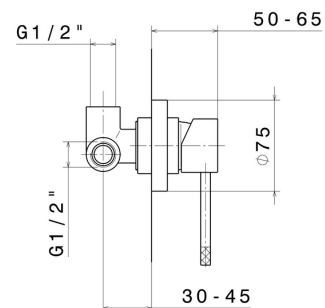

MOONY

3140.59.067

Wandmontierte Einhebelmischergruppe mit schwenk- und ausziehbarem Auslauf. Inklusive Up-Körper - oberfläche PVD Copper Bronze gebürstet

PVD Copper Bronze gebürstet

EIGENSCHAFTEN

Material	Messing
Technologie	Save Water
Installation	UP Körper
Küchenarmatur-Auslauf	schwenkbarer Auslauf
Bedienungsart	Einhebelmischer

TECHNISCHE ZEICHNUNG

MOONY

3140.59.067

Wandmontierte Einhebelmischergruppe mit schwenk- und ausziehbarem Auslauf. Inklusive Up-Körper - oberfläche PVD Copper Bronze gebürstet

VERFÜGBARE OBERFLÄCHEN

59.067

PVD Copper Bronze gebürstet

59.066

oberfläche PVD Edelstahl

M0.077

oberfläche Carbon Satin