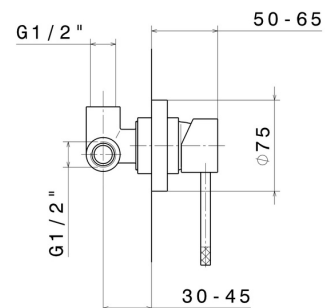

MOONY

3140.M0.077

Wandmontierte Einhebelmischergruppe mit schwenk- und ausziehbarem Auslauf. Inklusive Up-Körper - oberfläche Carbon Satin

EIGENSCHAFTEN

| | |
|-----------------------|-----------------------------|
| Material | Messing |
| Technologie | Save Water |
| Installation | UP Körper |
| Küchenarmatur-Auslauf | schwenkbarer Auslauf |
| Bedienungsart | Einhebelmischer |

TECHNISCHE ZEICHNUNG

MOONY

3140.M0.077

Wandmontierte Einhebelmischergruppe mit schwenk- und ausziehbarem Auslauf. Inklusive Up-Körper - oberfläche Carbon Satin

VERFÜGBARE OBERFLÄCHEN

M0.077

Carbon Satin

01.093