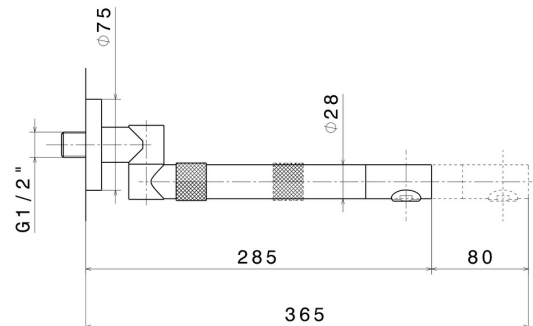

MOONY

3140.M0.077

Wandmontierte Einhebelmischergruppe mit schwenk- und ausziehbarem Auslauf. Inklusive Up-Körper - oberfläche Carbon Satin

EIGENSCHAFTEN

| | |
|-----------------------|-----------------------------|
| Material | Messing |
| Technologie | Save Water |
| Installation | UP Körper |
| Küchenarmatur-Auslauf | schwenkbarer Auslauf |
| Bedienungsart | Einhebelmischer |

TECHNISCHE ZEICHNUNG

MOONY

3140.M0.077

Wandmontierte Einhebelmischergruppe mit schwenk- und ausziehbarem Auslauf. Inklusive Up-Körper - oberfläche Carbon Satin

VERFÜGBARE OBERFLÄCHEN

M0.077

Carbon Satin

01.093

oberfläche PVD Edelstahl

59.067

oberfläche PVD Copper Bronze gebürstet