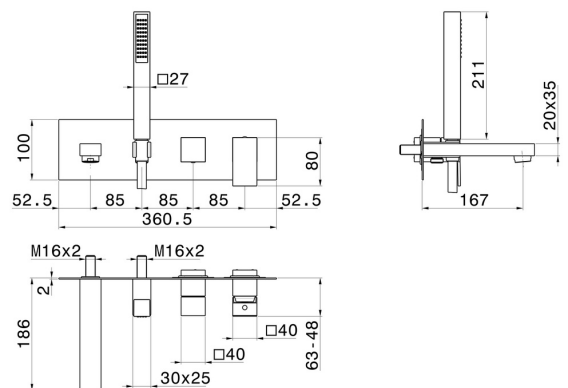

ERGO-Q

66472E.01.093

Wandmontierte wannenbatterie - oberfläche Schwarz matt

Bestehend aus einbau-wannenmischbatterie mit umsteller, auslauf und brausegarnitur

SAVE WATER

Schwarz matt

EIGENSCHAFTEN

Material	Messing
Technologie	Save Water
Installation	UP Körper
Umstellerart	mechanischer umstellung
Wasservermischung	mechanische
Für die Installation erforderlich	<u>31031.00.000</u>

TECHNISCHE ZEICHNUNG

ERGO-Q

66472E.01.093

Wandmontierte wannenbatterie - oberfläche Schwarz matt

VERFÜGBARE OBERFLÄCHEN

01.093

Schwarz matt

21.018

oberfläche Chrom