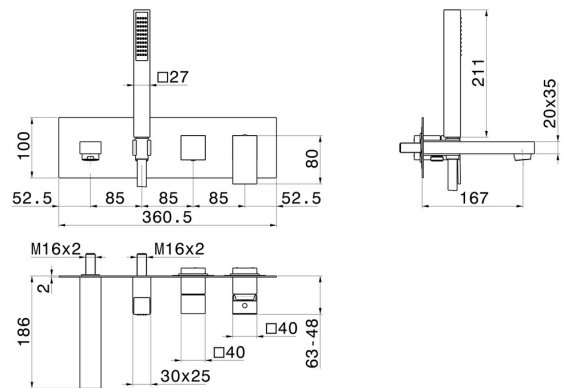

# ERGO-Q

**66472E.21.018**

Wandmontierte wannenbatterie - oberfläche Chrom

Bestehend aus einbau-wannenmischbatterie mit umsteller, auslauf und brausegarnitur

SAVE WATER

Chrom

## EIGENSCHAFTEN

Material	<b>Messing</b>
Technologie	<b>Save Water</b>
Installation	<b>UP Körper</b>
Umstellerart	<b>mechanischer umstellung</b>
Wasservermischung	<b>mechanische</b>
Für die Installation erforderlich	<b><u>31031.00.000</u></b>

## TECHNISCHE ZEICHNUNG

**ERGO-Q**

**66472E.21.018**

Wandmontierte wannenbatterie - oberfläche Chrom

**VERFÜGBARE OBERFLÄCHEN**

---

**21.018**

Chrom