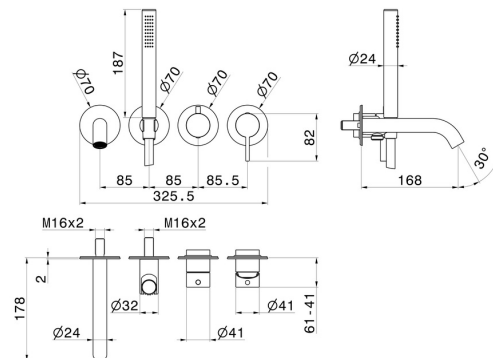

BLINK CHIC

71078E.58.063

Wandmontierte wannenbatterie. Ø70 - oberfläche PVD Gun Metal

Bestehend aus einbau-wannenmischbatterie mit umsteller, auslauf und brausegarnitur.

PVD Gun Metal

EIGENSCHAFTEN

Material	Messing
Technologie	Save Water
Installation	UP Körper
Lochtyp	4 Loch
Umstellerart	mechanischer umstellung
Wasservermischung	mechanische
Für die Installation erforderlich	<u>31088.00.000</u>

TECHNISCHE ZEICHNUNG

BLINK CHIC

71078E.58.063

Wandmontierte wannenbatterie. Ø70 - oberfläche PVD Gun Metal

VERFÜGBARE OBERFLÄCHEN

58.063

PVD Gun Metal

01.093

oberfläche PVD Pale Gold gebürstet

61.020

oberfläche PVD Glossy Gold