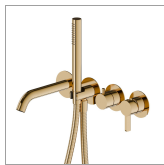

BLINK CHIC

71078E.61.020

Wandmontierte wannenbatterie. Ø70 - oberfläche PVD Glossy Gold

Bestehend aus einbau-wannenmischbatterie mit umsteller, auslauf und brausegarnitur.

PVD Glossy Gold

EIGENSCHAFTEN

Material	Messing
Technologie	Save Water
Installation	UP Körper
Lochtyp	4 Loch
Umstellerart	mechanischer umstellung
Wasservermischung	mechanische
Für die Installation erforderlich	<u>31088.00.000</u>

TECHNISCHE ZEICHNUNG

BLINK CHIC

71078E.61.020

Wandmontierte wannenbatterie. Ø70 - oberfläche PVD Glossy Gold

VERFÜGBARE OBERFLÄCHEN

61.020

PVD Glossy Gold

01.093

oberfläche Schwarz matt

21.018

oberfläche Chrom

47.083

oberfläche Groove Bronze

58.061

oberfläche PVD Copper Bronze

58.063

oberfläche PVD Gun Metal

59.098

oberfläche PVD Pale Gold gebürstet