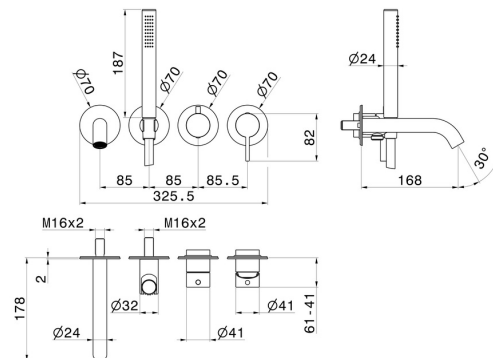

BLINK CHIC

71078E.61.020

Wandmontierte wannenbatterie. Ø70 - oberfläche PVD Glossy Gold

Bestehend aus einbau-wannenmischbatterie mit umsteller, auslauf und brausegarnitur.

PVD Glossy Gold

EIGENSCHAFTEN

Material	Messing
Technologie	Save Water
Installation	UP Körper
Lochtyp	4 Loch
Umstellerart	mechanischer umstellung
Wasservermischung	mechanische
Für die Installation erforderlich	<u>31088.00.000</u>

TECHNISCHE ZEICHNUNG

BLINK CHIC

71078E.61.020

Wandmontierte wannenbatterie. Ø70 - oberfläche PVD Glossy Gold

VERFÜGBARE OBERFLÄCHEN

61.020

PVD Glossy Gold

01.093

oberfläche Schwarz matt

21.018

oberfläche Chrom

47.083

oberfläche Groove Bronze

58.061

oberfläche PVD Copper Bronze

58.063

oberfläche PVD Gun Metal

59.098

oberfläche PVD Pale Gold gebürstet