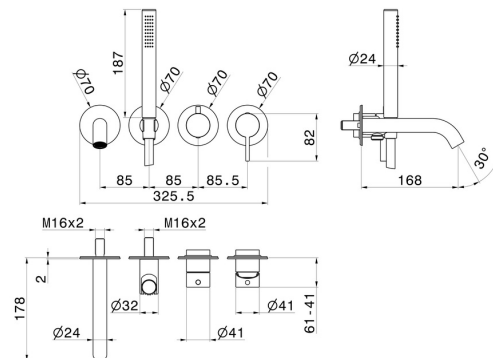

BLINK CHIC

71178E.01.093

Wandmontierte wannenbatterie. Ø70 - oberfläche Schwarz matt

Luxury. Bestehend aus einbau-wannenmischbatterie mit umsteller, auslauf und brausegarnitur.

Schwarz matt

EIGENSCHAFTEN

Material	Messing
Technologie	Save Water
Installation	UP Körper
Lochtyp	4 Loch
Umstellerart	mechanischer umstellung
Wasservermischung	mechanische
Für die Installation erforderlich	<u>31088.00.000</u>

TECHNISCHE ZEICHNUNG

AR-Vorschau
probieren sie es bei ihnen zu hause aus

Weitere Details
auf unserer [Website](#)

BLINK CHIC

71178E.01.093

Wandmontierte wannenbatterie. Ø70 - oberfläche Schwarz matt

VERFÜGBARE OBERFLÄCHEN