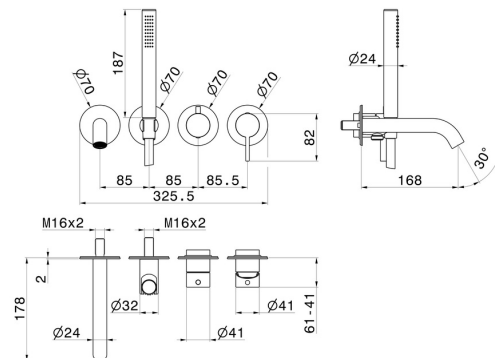

# BLINK CHIC

**71178E.47.083**

Wandmontierte wannenbatterie. Ø70 - oberfläche Groove Bronze

Luxury. Bestehend aus einbau-wannenmischbatterie mit umsteller, auslauf und brausegarnitur.

Groove Bronze

## EIGENSCHAFTEN

Material	<b>Messing</b>
Technologie	<b>Save Water</b>
Installation	<b>UP Körper</b>
Lochtyp	<b>4 Loch</b>
Umstellerart	<b>mechanischer umstellung</b>
Wasservermischung	<b>mechanische</b>
Für die Installation erforderlich	<b><u>31088.00.000</u></b>

## TECHNISCHE ZEICHNUNG

**BLINK CHIC**

**71178E.47.083**

Wandmontierte wannenbatterie. Ø70 - oberfläche Groove Bronze

**VERFÜGBARE OBERFLÄCHEN**

---

**47.083**

Groove Bronze