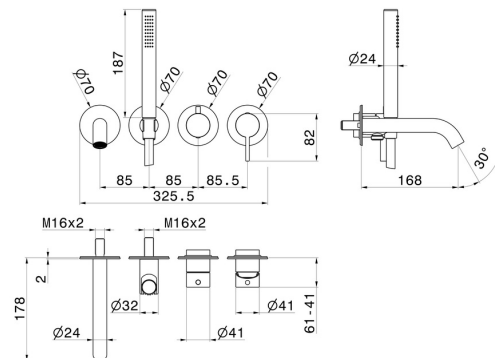

BLINK CHIC

71178E.58.061

Wandmontierte wannenbatterie. Ø70 - oberfläche PVD Copper Bronze

Luxury. Bestehend aus einbau-wannenmischbatterie mit umsteller, auslauf und brausegarnitur.

PVD Copper Bronze

EIGENSCHAFTEN

Material	Messing
Technologie	Save Water
Installation	UP Körper
Lochtyp	4 Loch
Umstellerart	mechanischer umstellung
Wasservermischung	mechanische
Für die Installation erforderlich	<u>31088.00.000</u>

TECHNISCHE ZEICHNUNG

BLINK CHIC

71178E.58.061

Wandmontierte wannenbatterie. Ø70 - oberfläche PVD Copper Bronze

VERFÜGBARE OBERFLÄCHEN

58.061

PVD Copper Bronze

01.093

oberfläche Schwarz matt

61.020

oberfläche PVD Glossy Gold