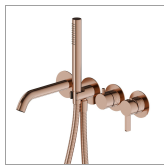

BLINK CHIC

71178E.58.061

Wandmontierte wannenbatterie. Ø70 - oberfläche PVD Copper Bronze

Luxury. Bestehend aus einbau-wannenmischbatterie mit umsteller, auslauf und brausegarnitur.

PVD Copper Bronze

EIGENSCHAFTEN

Material	Messing
Technologie	Save Water
Installation	UP Körper
Lochtyp	4 Loch
Umstellerart	mechanischer umstellung
Wasservermischung	mechanische
Für die Installation erforderlich	<u>31088.00.000</u>

TECHNISCHE ZEICHNUNG

BLINK CHIC

71178E.58.061

Wandmontierte wannenbatterie. Ø70 - oberfläche PVD Copper Bronze

VERFÜGBARE OBERFLÄCHEN

58.061

PVD Copper Bronze

01.093

oberfläche Schwarz matt

61.020

oberfläche PVD Glossy Gold