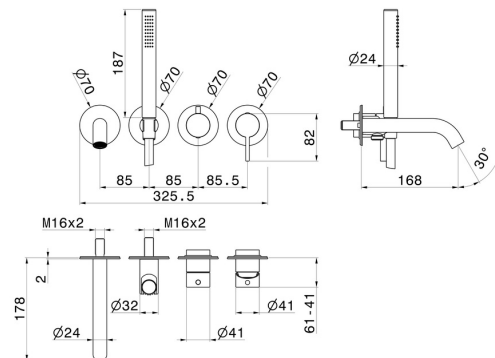

# BLINK CHIC

**71178E.58.063**

Wandmontierte wannenbatterie. Ø70 - oberfläche PVD Gun Metal

Luxury. Bestehend aus einbau-wannenmischbatterie mit umsteller, auslauf und brausegarnitur.

## EIGENSCHAFTEN

Material	<b>Messing</b>
Technologie	<b>Save Water</b>
Installation	<b>UP Körper</b>
Lochtyp	<b>4 Loch</b>
Umstellerart	<b>mechanischer umstellung</b>
Wasservermischung	<b>mechanische</b>
Für die Installation erforderlich	<b><u>31088.00.000</u></b>

## TECHNISCHE ZEICHNUNG

**BLINK CHIC**

**71178E.58.063**

Wandmontierte wannenbatterie. Ø70 - oberfläche PVD Gun Metal

**VERFÜGBARE OBERFLÄCHEN**

---

**58.063**

PVD Gun Metal

**01.093**

oberfläche Schwarz matt

**21.018**

oberfläche Chrom

**47.083**

oberfläche Groove Bronze

**58.061**

oberfläche PVD Copper Bronze