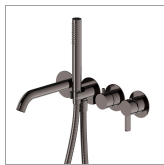

# BLINK CHIC

**71178E.58.063**

Wandmontierte wannenbatterie. Ø70 - oberfläche PVD Gun Metal

Luxury. Bestehend aus einbau-wannenmischbatterie mit umsteller, auslauf und brausegarnitur.

## EIGENSCHAFTEN

Material	<b>Messing</b>
Technologie	<b>Save Water</b>
Installation	<b>UP Körper</b>
Lochtyp	<b>4 Loch</b>
Umstellerart	<b>mechanischer umstellung</b>
Wasservermischung	<b>mechanische</b>
Für die Installation erforderlich	<b><u>31088.00.000</u></b>

## TECHNISCHE ZEICHNUNG

**BLINK CHIC**

**71178E.58.063**

Wandmontierte wannenbatterie. Ø70 - oberfläche PVD Gun Metal

**VERFÜGBARE OBERFLÄCHEN**

---

**58.063**

PVD Gun Metal