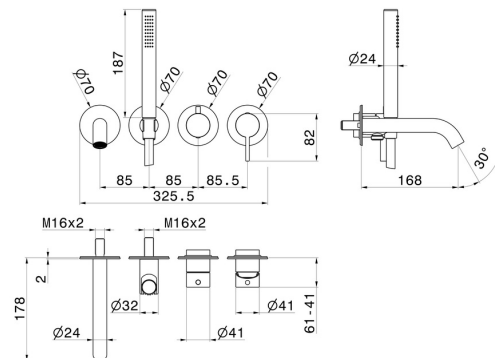

BLINK CHIC

71178E.59.098

Wandmontierte wannenbatterie. Ø70 - oberfläche PVD Pale Gold gebürstet

Luxury. Bestehend aus einbau-wannenmischbatterie mit umsteller, auslauf und brausegarnitur.

PVD Pale Gold gebürstet

EIGENSCHAFTEN

Material	Messing
Technologie	Save Water
Installation	UP Körper
Lochtyp	4 Loch
Umstellerart	mechanischer umstellung
Wasservermischung	mechanische
Für die Installation erforderlich	<u>31088.00.000</u>

TECHNISCHE ZEICHNUNG

BLINK CHIC

71178E.59.098

Wandmontierte wannenbatterie. Ø70 - oberfläche PVD Pale Gold gebürstet

VERFÜGBARE OBERFLÄCHEN

59.098

PVD Pale Gold gebürstet

01.093