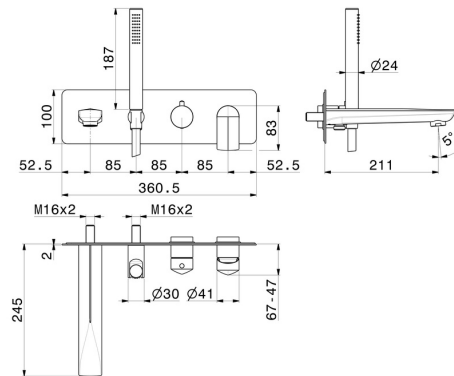

# DELTA ZERO

**72272E.01.014**

Wandmontierte wannenbatterie - oberfläche Weiß matt

Bestehend aus einbau-wannenmischbatterie mit umsteller, auslauf und brausegarnitur

SAVE WATER

Weiß matt

## EIGENSCHAFTEN

Material	<b>Messing</b>
Technologie	<b>Save Water</b>
Installation	<b>UP Körper</b>
Umstellerart	<b>mechanischer umstellung</b>
Wasservermischung	<b>mechanische</b>
Für die Installation erforderlich	<b><u>31088.00.000</u></b>

## TECHNISCHE ZEICHNUNG

**DELTA ZERO**

**72272E.01.014**

Wandmontierte wannenbatterie - oberfläche Weiß matt

**VERFÜGBARE OBERFLÄCHEN**

---

**01.014**

Weiß matt