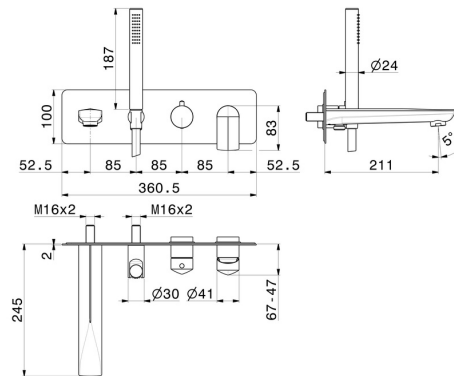

# DELTA ZERO

**72272E.21.018**

Wandmontierte wannenbatterie - oberfläche Chrom

Bestehend aus einbau-wannenmischbatterie mit umsteller, auslauf und brausegarnitur

## EIGENSCHAFTEN

Material	<b>Messing</b>
Technologie	<b>Save Water</b>
Installation	<b>UP Körper</b>
Umstellerart	<b>mechanischer umstellung</b>
Wasservermischung	<b>mechanische</b>
Für die Installation erforderlich	<b><u>31088.00.000</u></b>

## TECHNISCHE ZEICHNUNG

**DELTA ZERO**

**72272E.21.018**

Wandmontierte wannenbatterie - oberfläche Chrom

**VERFÜGBARE OBERFLÄCHEN**

---

**21.018**

Chrom