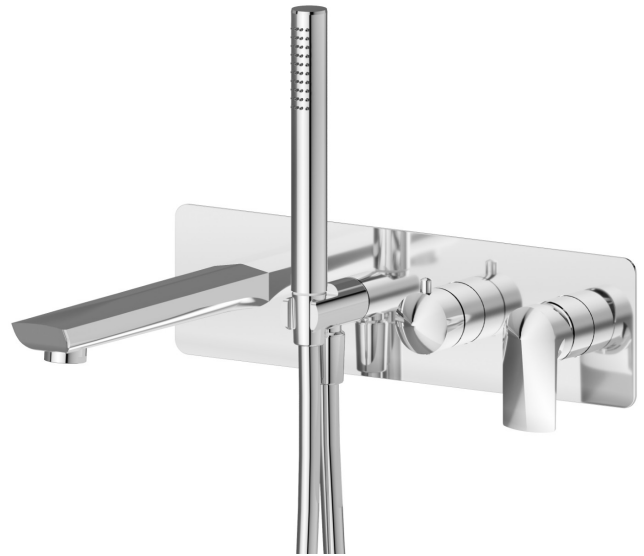

# DELTA ZERO

**72272E.21.018**

Wandmontierte wannenbatterie - oberfläche Chrom

Bestehend aus einbau-wannenmischbatterie mit umsteller, auslauf und brausegarnitur

## EIGENSCHAFTEN

Material	<b>Messing</b>
Technologie	<b>Save Water</b>
Installation	<b>UP Körper</b>
Umstellerart	<b>mechanischer umstellung</b>
Wasservermischung	<b>mechanische</b>
Für die Installation erforderlich	<b><u>31088.00.000</u></b>

## TECHNISCHE ZEICHNUNG

**DELTA ZERO**

**72272E.21.018**

Wandmontierte wannenbatterie - oberfläche Chrom

**VERFÜGBARE OBERFLÄCHEN**

---

**21.018**

Chrom