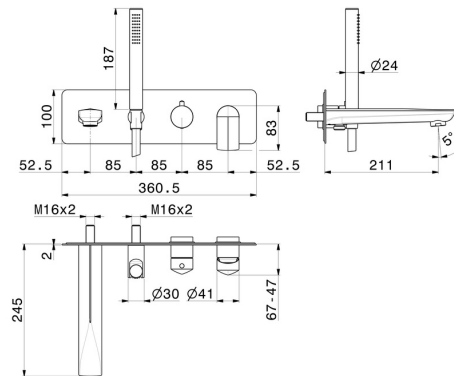

# DELTA ZERO

**72272E.59.064**

Wandmontierte wannenbatterie - oberfläche PVD Gun Metal gebürstet

Bestehend aus einbau-wannenmischbatterie mit umsteller, auslauf und brausegarnitur

PVD Gun Metal gebürstet

## EIGENSCHAFTEN

Material	<b>Messing</b>
Technologie	<b>Save Water</b>
Installation	<b>UP Körper</b>
Umstellerart	<b>mechanischer umstellung</b>
Wasservermischung	<b>mechanische</b>
Für die Installation erforderlich	<b><u>31088.00.000</u></b>

## TECHNISCHE ZEICHNUNG

**DELTA ZERO**

**72272E.59.064**

Wandmontierte wannenbatterie - oberfläche PVD Gun Metal gebürstet

**VERFÜGBARE OBERFLÄCHEN**

---

**59.064**

PVD Gun Metal gebürstet