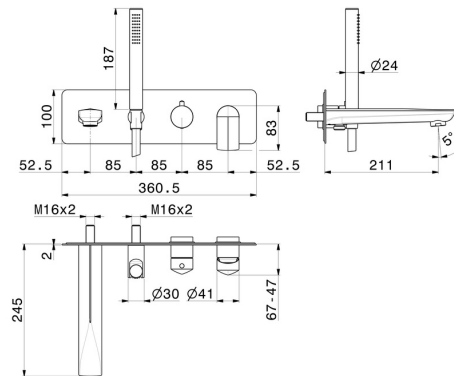

DELTA ZERO

72272E.59.097

Wandmontierte wannenbatterie - oberfläche PVD Gold gebürstet

Bestehend aus einbau-wannenmischbatterie mit umsteller, auslauf und brausegarnitur

PVD Gold gebürstet

EIGENSCHAFTEN

Material	Messing
Technologie	Save Water
Installation	UP Körper
Umstellerart	mechanischer umstellung
Wasservermischung	mechanische
Für die Installation erforderlich	<u>31088.00.000</u>

TECHNISCHE ZEICHNUNG

DELTA ZERO

72272E.59.097

Wandmontierte wannenbatterie - oberfläche PVD Gold gebürstet

VERFÜGBARE OBERFLÄCHEN

59.097

PVD Gold gebürstet

01.014