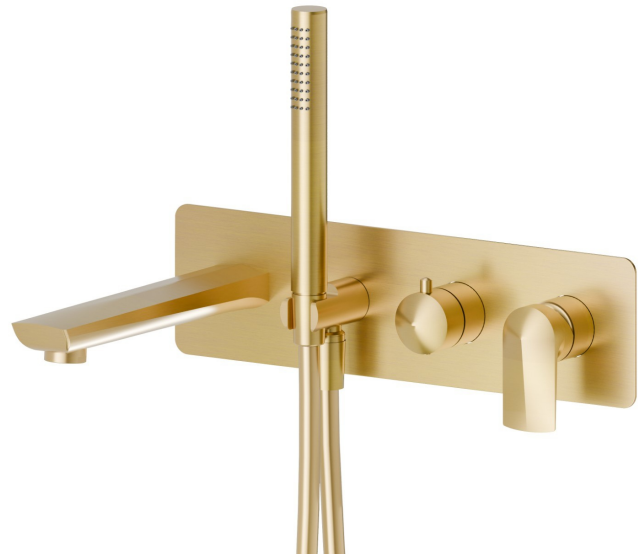

DELTA ZERO

72272E.59.097

Wandmontierte wannenbatterie - oberfläche PVD Gold gebürstet

Bestehend aus einbau-wannenmischbatterie mit umsteller, auslauf und brausegarnitur

PVD Gold gebürstet

EIGENSCHAFTEN

Material	Messing
Technologie	Save Water
Installation	UP Körper
Umstellerart	mechanischer umstellung
Wasservermischung	mechanische
Für die Installation erforderlich	<u>31088.00.000</u>

TECHNISCHE ZEICHNUNG

DELTA ZERO

72272E.59.097

Wandmontierte wannenbatterie - oberfläche PVD Gold gebürstet

VERFÜGBARE OBERFLÄCHEN

59.097

PVD Gold gebürstet

01.014

oberfläche Weiß matt

01.093

oberfläche Schwarz matt

21.018

oberfläche Chrom

58.061

oberfläche PVD Copper Bronze

58.063

oberfläche PVD Gun Metal

59.064

oberfläche PVD Gun Metal gebürstet

59.067

oberfläche PVD Copper Bronze gebürstet

61.020

oberfläche PVD Glossy Gold