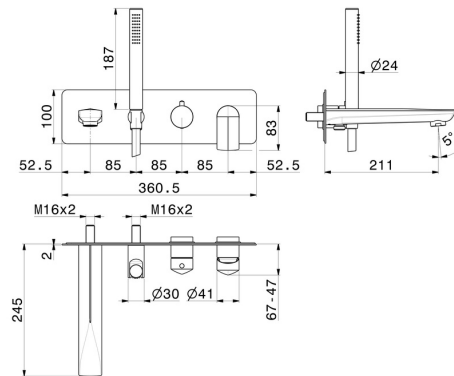

DELTA ZERO

72272E.61.020

Wandmontierte wannenbatterie - oberfläche PVD Glossy Gold

Bestehend aus einbau-wannenmischbatterie mit umsteller, auslauf und brausegarnitur

SAVE
WATER

PVD Glossy Gold

EIGENSCHAFTEN

Material	Messing
Technologie	Save Water
Installation	UP Körper
Umstellerart	mechanischer umstellung
Wasservermischung	mechanische
Für die Installation erforderlich	<u>31088.00.000</u>

TECHNISCHE ZEICHNUNG

DELTA ZERO

72272E.61.020

Wandmontierte wannenbatterie - oberfläche PVD Glossy Gold

VERFÜGBARE OBERFLÄCHEN

61.020

PVD Glossy Gold

01.014

oberfläche Weiß matt