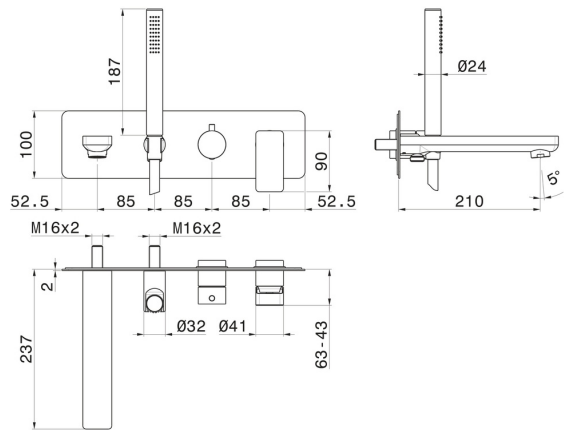

# B-EASY

**72672E.01.014**

Wandmontierte wannenbatterie - oberfläche Weiß matt

Bestehend aus einbau-wannenmischbatterie mit umsteller, auslauf und brausegarnitur.

SAVE WATER

Weiß matt

## EIGENSCHAFTEN

Material	<b>Messing</b>
Technologie	<b>Save Water</b>
Installation	<b>UP Körper</b>
Umstellerart	<b>mechanischer umstellung</b>
Wasservermischung	<b>mechanische</b>
Für die Installation erforderlich	<b><u>31088.00.000</u></b>

## TECHNISCHE ZEICHNUNG

**B-EASY**

**72672E.01.014**

Wandmontierte wannenbatterie - oberfläche Weiß matt

**VERFÜGBARE OBERFLÄCHEN**

---

**01.014**

Weiß matt