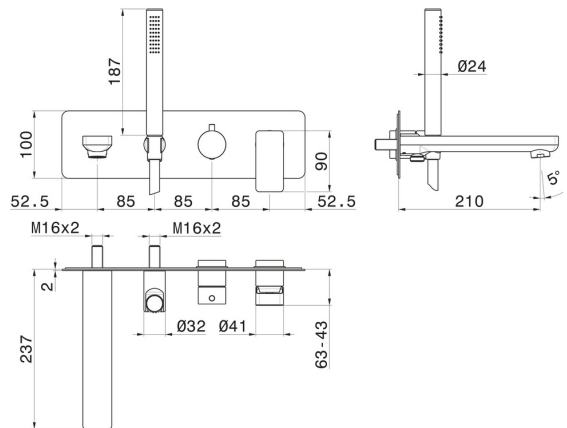

B-EASY

72672E.01.093

Wandmontierte wannenbatterie - oberfläche Schwarz matt

Bestehend aus einbau-wannenmischbatterie mit umsteller, auslauf und brausegarnitur.

SAVE WATER

Schwarz matt

EIGENSCHAFTEN

Material	Messing
Technologie	Save Water
Installation	UP Körper
Umstellerart	mechanischer umstellung
Wasservermischung	mechanische
Für die Installation erforderlich	<u>31088.00.000</u>

TECHNISCHE ZEICHNUNG

B-EASY

72672E.01.093

Wandmontierte wannenbatterie - oberfläche Schwarz matt

VERFÜGBARE OBERFLÄCHEN

01.093

Schwarz matt

01.014