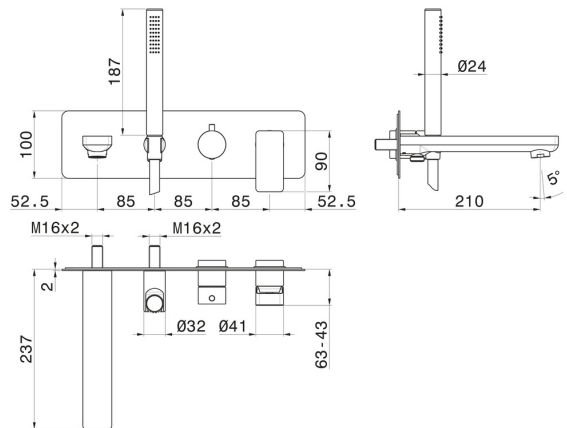

B-EASY

72672E.M0.071

Wandmontierte wannenbatterie - oberfläche Gold Satin

Bestehend aus einbau-wannenmischbatterie mit umsteller, auslauf und brausegarnitur.

EIGENSCHAFTEN

Material	Messing
Technologie	Save Water
Installation	UP Körper
Umstellerart	mechanischer umstellung
Wasservermischung	mechanische
Für die Installation erforderlich	<u>31088.00.000</u>

TECHNISCHE ZEICHNUNG

B-EASY

72672E.M0.071

Wandmontierte wannenbatterie - oberfläche Gold Satin

VERFÜGBARE OBERFLÄCHEN

M0.071

Gold Satin

01.014