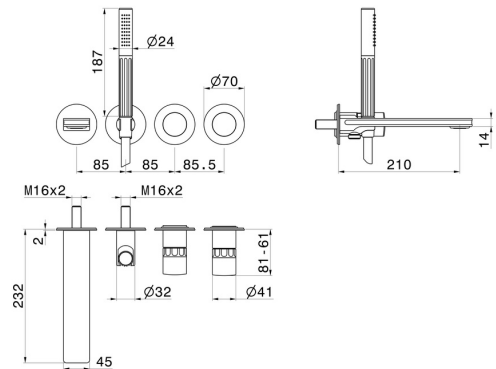

IONIKA SUPREME

72972E.01.093

Wandmontierte wannenbatterie - oberfläche Schwarz matt

Bestehend aus einbau-wannenmischbatterie mit umsteller, auslauf und brausegarnitur

Schwarz matt

EIGENSCHAFTEN

Material	Messing/Marmor
Technologie	Save Water
Installation	UP Körper
Lochtyp	4 Loch
Wasservermischung	mechanische
Für die Installation erforderlich	<u>31088.00.000</u>

TECHNISCHE ZEICHNUNG

IONIKA SUPREME

72972E.01.093

Wandmontierte wannenbatterie - oberfläche Schwarz matt

VERFÜGBARE OBERFLÄCHEN

01.093

Schwarz matt

01.014

oberfläche Weiß matt

21.018

oberfläche Chrom

59.064

oberfläche PVD Gun Metal gebürstet

59.066

oberfläche PVD Edelstahl

59.067