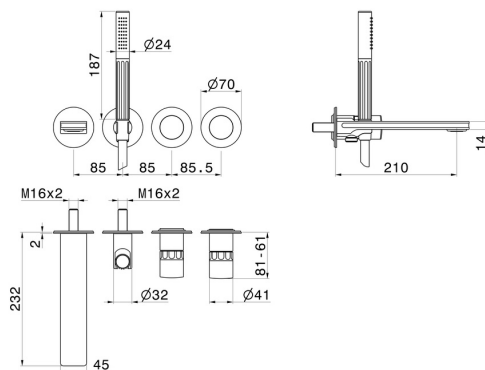

IONIKA SUPREME

72972E.59.064

Wandmontierte wannenbatterie - oberfläche PVD Gun Metal gebürstet

Bestehend aus einbau-wannenmischbatterie mit umsteller, auslauf und brausegarnitur

EIGENSCHAFTEN

Material	Messing/Marmor
Technologie	Save Water
Installation	UP Körper
Lochtyp	4 Loch
Wasservermischung	mechanische
Für die Installation erforderlich	<u>31088.00.000</u>

TECHNISCHE ZEICHNUNG

IONIKA SUPREME

72972E.59.064

Wandmontierte wannenbatterie - oberfläche PVD Gun Metal gebürstet

VERFÜGBARE OBERFLÄCHEN

59.064

PVD Gun Metal gebürstet

01.014

oberfläche Weiß matt

01.093

oberfläche Schwarz matt

21.018

oberfläche Chrom

59.066

oberfläche PVD Edelstahl

59.067