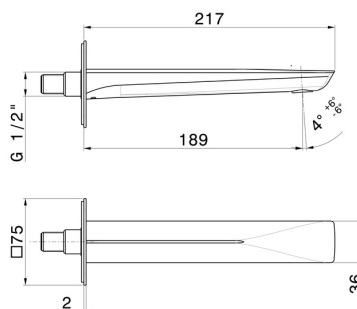

# DELTA ZERO

**72237.01.093**

Wandmontierter Auslauf - oberfläche Schwarz matt

Für Waschbecken mit 1/2"-Anschluss. L=189 mm

Schwarz matt

## EIGENSCHAFTEN

Material	<b>Messing</b>
Technologie	<b>Save Water</b>
Installation	<b>wandmontierte</b>
Auslauf	<b>Standardauslauf</b>

## TECHNISCHE ZEICHNUNG

**DELTA ZERO**

**72237.01.093**

Wandmontierter Auslauf - oberfläche Schwarz matt

**VERFÜGBARE OBERFLÄCHEN**

---

**01.093**

Schwarz matt