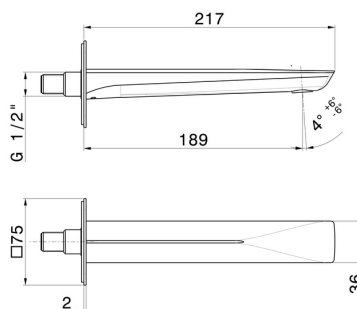

# DELTA ZERO

**72237.21.018**

Wandmontierter Auslauf - oberfläche Chrom

Für Waschbecken mit 1/2"-Anschluss. L=189 mm

## EIGENSCHAFTEN

Material	<b>Messing</b>
Technologie	<b>Save Water</b>
Installation	<b>wandmontierte</b>
Auslauf	<b>Standardauslauf</b>

## TECHNISCHE ZEICHNUNG

**DELTA ZERO**

**72237.21.018**

Wandmontierter Auslauf - oberfläche Chrom

**VERFÜGBARE OBERFLÄCHEN**

---

**21.018**

Chrom