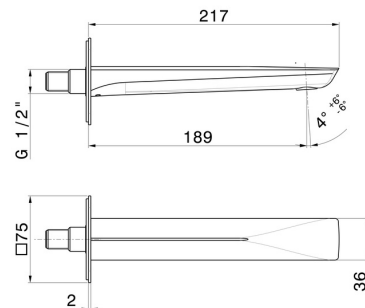

# DELTA ZERO

**72237.58.061**

Wandmontierter Auslauf - oberfläche PVD Copper Bronze

Für Waschbecken mit 1/2"-Anschluss. L=189 mm

## EIGENSCHAFTEN

Material	<b>Messing</b>
Technologie	<b>Save Water</b>
Installation	<b>wandmontierte</b>
Auslauf	<b>Standardauslauf</b>

## TECHNISCHE ZEICHNUNG

**DELTA ZERO**

**72237.58.061**

Wandmontierter Auslauf - oberfläche PVD Copper Bronze

**VERFÜGBARE OBERFLÄCHEN**

---

**58.061**

PVD Copper Bronze