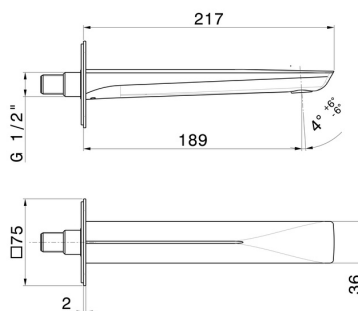

DELTA ZERO

72237.58.063

Wandmontierter Auslauf - oberfläche PVD Gun Metal

Für Waschbecken mit 1/2"-Anschluss. L=189 mm

PVD Gun Metal

EIGENSCHAFTEN

Material	Messing
Technologie	Save Water
Installation	wandmontierte
Auslauf	Standardauslauf

TECHNISCHE ZEICHNUNG

DELTA ZERO

72237.58.063

Wandmontierter Auslauf - oberfläche PVD Gun Metal

VERFÜGBARE OBERFLÄCHEN

58.063

PVD Gun Metal

01.014