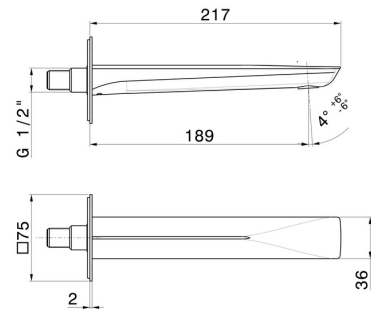

# DELTA ZERO

**72237.59.064**

Wandmontierter Auslauf - oberfläche PVD Gun Metal gebürstet

Für Waschbecken mit 1/2"-Anschluss. L=189 mm

## EIGENSCHAFTEN

Material	<b>Messing</b>
Technologie	<b>Save Water</b>
Installation	<b>wandmontierte</b>
Auslauf	<b>Standardauslauf</b>

## TECHNISCHE ZEICHNUNG

**DELTA ZERO**

**72237.59.064**

Wandmontierter Auslauf - oberfläche PVD Gun Metal gebürstet

**VERFÜGBARE OBERFLÄCHEN**

---

**59.064**

PVD Gun Metal gebürstet