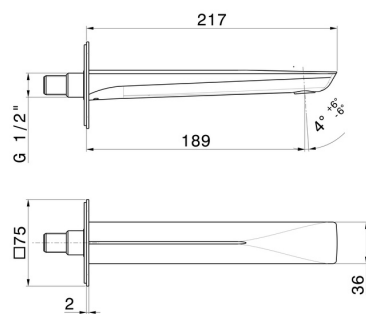

DELTA ZERO

72237.59.067

Wandmontierter Auslauf - oberfläche PVD Copper Bronze gebürstet

Für Waschbecken mit 1/2"-Anschluss. L=189 mm

PVD Copper Bronze gebürstet

EIGENSCHAFTEN

Material	Messing
Technologie	Save Water
Installation	wandmontierte
Auslauf	Standardauslauf

TECHNISCHE ZEICHNUNG

DELTA ZERO

72237.59.067

Wandmontierter Auslauf - oberfläche PVD Copper Bronze gebürstet

VERFÜGBARE OBERFLÄCHEN

59.067

PVD Copper Bronze gebürstet

01.014