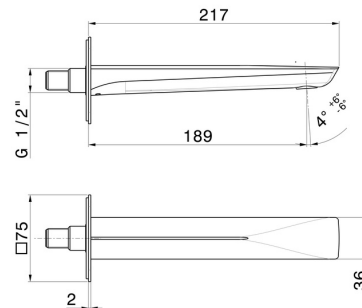

DELTA ZERO

72237.59.097

Wandmontierter Auslauf - oberfläche PVD Gold gebürstet

Für Waschbecken mit 1/2"-Anschluss. L=189 mm

PVD Gold gebürstet

EIGENSCHAFTEN

Material	Messing
Technologie	Save Water
Installation	wandmontierte
Auslauf	Standardauslauf

TECHNISCHE ZEICHNUNG

DELTA ZERO

72237.59.097

Wandmontierter Auslauf - oberfläche PVD Gold gebürstet

VERFÜGBARE OBERFLÄCHEN

59.097

PVD Gold gebürstet

01.014