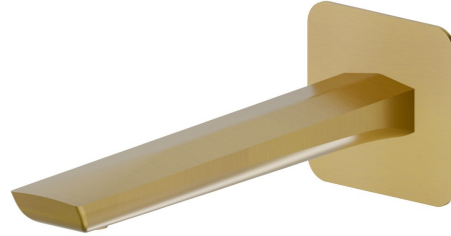

DELTA ZERO

72237.59.097

Wandmontierter Auslauf - oberfläche PVD Gold gebürstet

Für Waschbecken mit 1/2"-Anschluss. L=189 mm

PVD Gold gebürstet

EIGENSCHAFTEN

Material	Messing
Technologie	Save Water
Installation	wandmontierte
Auslauf	Standardauslauf

TECHNISCHE ZEICHNUNG

DELTA ZERO

72237.59.097

Wandmontierter Auslauf - oberfläche PVD Gold gebürstet

VERFÜGBARE OBERFLÄCHEN

59.097

PVD Gold gebürstet

01.014

oberfläche Weiß matt

01.093

oberfläche Schwarz matt

21.018

oberfläche Chrom

58.061

oberfläche PVD Copper Bronze

58.063

oberfläche PVD Gun Metal

59.064

oberfläche PVD Gun Metal gebürstet

59.067

oberfläche PVD Copper Bronze gebürstet

61.020

oberfläche PVD Glossy Gold