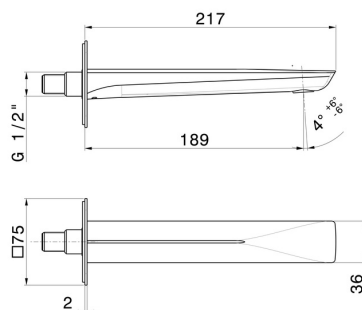

# DELTA ZERO

**72237.61.020**

Wandmontierter Auslauf - oberfläche PVD Glossy Gold

Für Waschbecken mit 1/2"-Anschluss. L=189 mm

SAVE  
WATER

PVD Glossy Gold

## EIGENSCHAFTEN

Material	<b>Messing</b>
Technologie	<b>Save Water</b>
Installation	<b>wandmontierte</b>
Auslauf	<b>Standardauslauf</b>

## TECHNISCHE ZEICHNUNG

**DELTA ZERO**

**72237.61.020**

Wandmontierter Auslauf - oberfläche PVD Glossy Gold

**VERFÜGBARE OBERFLÄCHEN**

---

**61.020**

PVD Glossy Gold