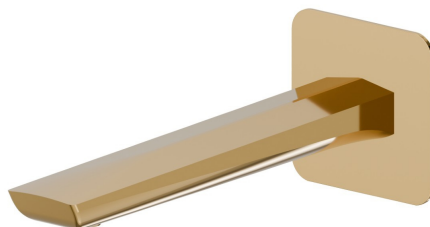

# DELTA ZERO

**72237.61.020**

Wandmontierter Auslauf - oberfläche PVD Glossy Gold

Für Waschbecken mit 1/2"-Anschluss. L=189 mm

SAVE  
WATER

PVD Glossy Gold

## EIGENSCHAFTEN

Material	<b>Messing</b>
Technologie	<b>Save Water</b>
Installation	<b>wandmontierte</b>
Auslauf	<b>Standardauslauf</b>

## TECHNISCHE ZEICHNUNG

**DELTA ZERO**

**72237.61.020**

Wandmontierter Auslauf - oberfläche PVD Glossy Gold

**VERFÜGBARE OBERFLÄCHEN**

---

**61.020**

PVD Glossy Gold

**01.014**

oberfläche Weiß matt

**01.093**

oberfläche Schwarz matt

**21.018**

oberfläche Chrom

**58.061**

oberfläche PVD Copper Bronze