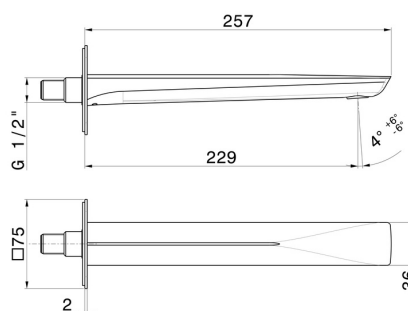

# DELTA ZERO

**72238.01.093**

Wandmontierter Auslauf - oberfläche Schwarz matt

Für Waschbecken mit 1/2"-Anschluss. L=229 mm.

SAVE  
WATER

## EIGENSCHAFTEN

Material	<b>Messing</b>
Technologie	<b>Save Water</b>
Installation	<b>wandmontierte</b>
Auslauf	<b>langer Auslauf</b>

## TECHNISCHE ZEICHNUNG

**DELTA ZERO**

**72238.01.093**

Wandmontierter Auslauf - oberfläche Schwarz matt

**VERFÜGBARE OBERFLÄCHEN**

---

**01.093**

Schwarz matt