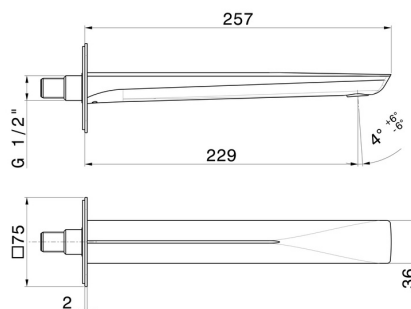

DELTA ZERO

72238.21.018

Wandmontierter Auslauf - oberfläche Chrom

Für Waschbecken mit 1/2"-Anschluss. L=229 mm.

EIGENSCHAFTEN

Material	Messing
Technologie	Save Water
Installation	wandmontierte
Auslauf	langer Auslauf

TECHNISCHE ZEICHNUNG

DELTA ZERO

72238.21.018

Wandmontierter Auslauf - oberfläche Chrom

VERFÜGBARE OBERFLÄCHEN

21.018

Chrom

01.014