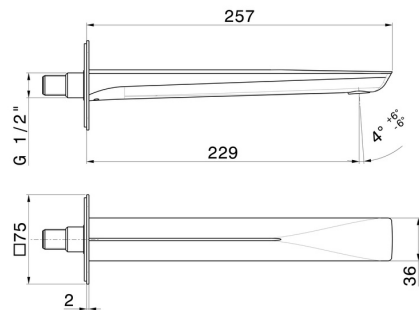

DELTA ZERO

72238.58.061

Wandmontierter Auslauf - oberfläche PVD Copper Bronze

Für Waschbecken mit 1/2"-Anschluss. L=229 mm.

PVD Copper Bronze

EIGENSCHAFTEN

| | |
|--------------|-----------------------|
| Material | Messing |
| Technologie | Save Water |
| Installation | wandmontierte |
| Auslauf | langer Auslauf |

TECHNISCHE ZEICHNUNG

DELTA ZERO

72238.58.061

Wandmontierter Auslauf - oberfläche PVD Copper Bronze

VERFÜGBARE OBERFLÄCHEN

58.061

PVD Copper Bronze

01.014