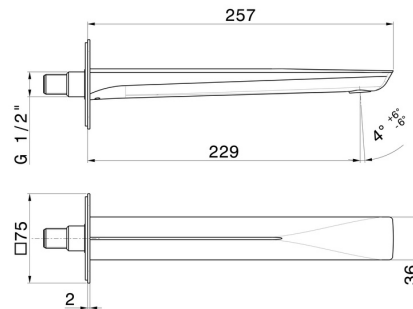

DELTA ZERO

72238.58.063

Wandmontierter Auslauf - oberfläche PVD Gun Metal

Für Waschbecken mit 1/2"-Anschluss. L=229 mm.

PVD Gun Metal

EIGENSCHAFTEN

Material	Messing
Technologie	Save Water
Installation	wandmontierte
Auslauf	langer Auslauf

TECHNISCHE ZEICHNUNG

DELTA ZERO

72238.58.063

Wandmontierter Auslauf - oberfläche PVD Gun Metal

VERFÜGBARE OBERFLÄCHEN

58.063

PVD Gun Metal

01.014