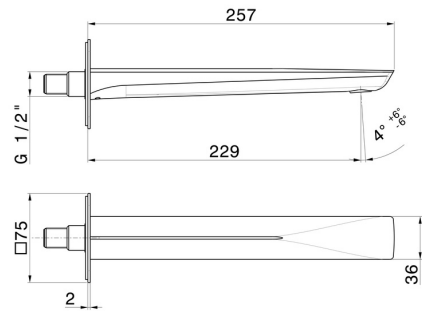

DELTA ZERO

72238.59.064

Wandmontierter Auslauf - oberfläche PVD Gun Metal gebürstet

Für Waschbecken mit 1/2"-Anschluss. L=229 mm.

EIGENSCHAFTEN

Material	Messing
Technologie	Save Water
Installation	wandmontierte
Auslauf	langer Auslauf

TECHNISCHE ZEICHNUNG

DELTA ZERO

72238.59.064

Wandmontierter Auslauf - oberfläche PVD Gun Metal gebürstet

VERFÜGBARE OBERFLÄCHEN

59.064

PVD Gun Metal gebürstet

01.014