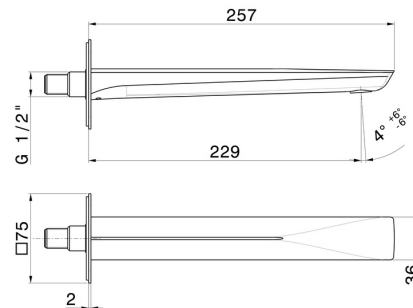

DELTA ZERO

72238.59.097

Wandmontierter Auslauf - oberfläche PVD Gold gebürstet

Für Waschbecken mit 1/2"-Anschluss. L=229 mm.

PVD Gold gebürstet

EIGENSCHAFTEN

Material	Messing
Technologie	Save Water
Installation	wandmontierte
Auslauf	langer Auslauf

TECHNISCHE ZEICHNUNG

DELTA ZERO

72238.59.097

Wandmontierter Auslauf - oberfläche PVD Gold gebürstet

VERFÜGBARE OBERFLÄCHEN

59.097

PVD Gold gebürstet

01.014