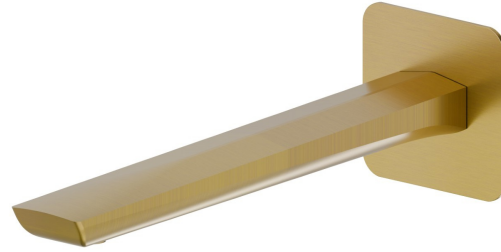

DELTA ZERO

72238.59.097

Wandmontierter Auslauf - oberfläche PVD Gold gebürstet

Für Waschbecken mit 1/2"-Anschluss. L=229 mm.

PVD Gold gebürstet

EIGENSCHAFTEN

Material	Messing
Technologie	Save Water
Installation	wandmontierte
Auslauf	langer Auslauf

TECHNISCHE ZEICHNUNG

DELTA ZERO

72238.59.097

Wandmontierter Auslauf - oberfläche PVD Gold gebürstet

VERFÜGBARE OBERFLÄCHEN

59.097

PVD Gold gebürstet

01.014

oberfläche Weiß matt

01.093

oberfläche Schwarz matt

21.018

oberfläche Chrom

58.061

oberfläche PVD Copper Bronze

58.063

oberfläche PVD Gun Metal

59.064

oberfläche PVD Gun Metal gebürstet

59.067

oberfläche PVD Copper Bronze gebürstet

61.020

oberfläche PVD Glossy Gold