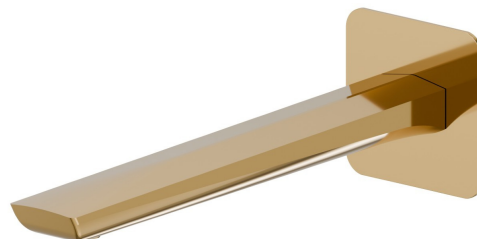

DELTA ZERO

72238.61.020

Wandmontierter Auslauf - oberfläche PVD Glossy Gold

Für Waschbecken mit 1/2"-Anschluss. L=229 mm.

PVD Glossy Gold

EIGENSCHAFTEN

Material	Messing
Technologie	Save Water
Installation	wandmontierte
Auslauf	langer Auslauf

TECHNISCHE ZEICHNUNG

DELTA ZERO

72238.61.020

Wandmontierter Auslauf - oberfläche PVD Glossy Gold

VERFÜGBARE OBERFLÄCHEN

61.020

PVD Glossy Gold

01.014

oberfläche Weiß matt

01.093

oberfläche Schwarz matt

21.018

oberfläche Chrom

58.061

oberfläche PVD Copper Bronze

58.063

oberfläche PVD Gun Metal

59.064

oberfläche PVD Gun Metal gebürstet

59.067

oberfläche PVD Copper Bronze gebürstet

59.097

oberfläche PVD Gold gebürstet