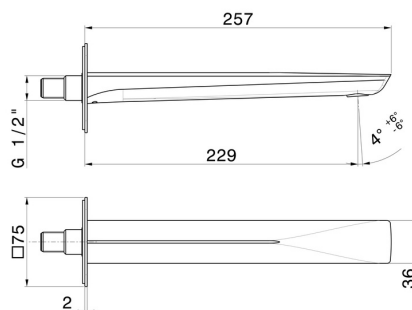

DELTA ZERO

72238.61.020

Wandmontierter Auslauf - oberfläche PVD Glossy Gold

Für Waschbecken mit 1/2"-Anschluss. L=229 mm.

PVD Glossy Gold

EIGENSCHAFTEN

Material	Messing
Technologie	Save Water
Installation	wandmontierte
Auslauf	langer Auslauf

TECHNISCHE ZEICHNUNG

DELTA ZERO

72238.61.020

Wandmontierter Auslauf - oberfläche PVD Glossy Gold

VERFÜGBARE OBERFLÄCHEN

61.020

PVD Glossy Gold

01.014