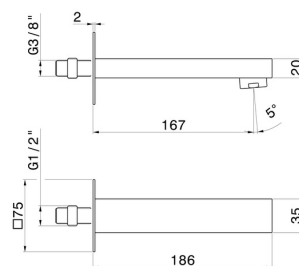

ERGO-Q

66487.01.093

Wandmontierter Auslauf für Wannensatterie mit 1/2" -
oberfläche Schwarz matt

L=170 mm

Schwarz matt

EIGENSCHAFTEN

Material	Messing
Installation	wandmontierte
Lochtyp	1-Loch

TECHNISCHE ZEICHNUNG

ERGO-Q

66487.01.093

Wandmontierter Auslauf für Wannensbatterie mit 1/2" - oberfläche Schwarz matt

VERFÜGBARE OBERFLÄCHEN

01.093

Schwarz matt

21.018

oberfläche Chrom