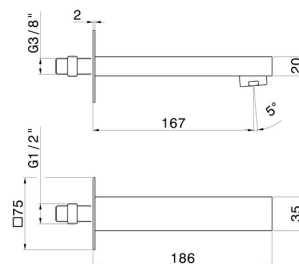

ERGO-Q

66487.21.018

Wandmontierter Auslauf für Wannensatterie mit 1/2" -
oberfläche Chrom

L=170 mm

Chrom

EIGENSCHAFTEN

Material	Messing
Installation	wandmontierte
Lochtyp	1-Loch

TECHNISCHE ZEICHNUNG

ERGO-Q

66487.21.018

Wandmontierter Auslauf für Wannenbatterie mit 1/2" - oberfläche Chrom

VERFÜGBARE OBERFLÄCHEN

21.018

Chrom

01.093

oberfläche Schwarz matt