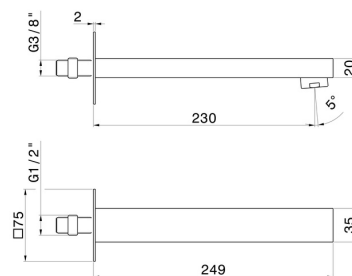

ERGO-Q

66488.01.093

Wandmontierter Auslauf für Wannebatterie mit 1/2" -
oberfläche Schwarz matt

L=233 mm

Schwarz matt

EIGENSCHAFTEN

Material	Messing
Installation	wandmontierte
Lochtyp	1-Loch

TECHNISCHE ZEICHNUNG

ERGO-Q

66488.01.093

Wandmontierter Auslauf für Wannebatterie mit 1/2" - oberfläche Schwarz matt

VERFÜGBARE OBERFLÄCHEN

01.093

Schwarz matt

21.018

oberfläche Chrom