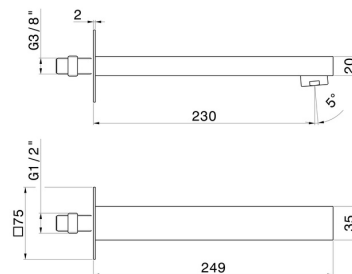

## ERGO-Q

**66488.21.018**

Wandmontierter Auslauf für Wannenbatterie mit 1/2" -  
oberfläche Chrom

L=233 mm

Chrom

### EIGENSCHAFTEN

Material	<b>Messing</b>
Installation	<b>wandmontierte</b>
Lochtyp	<b>1-Loch</b>

### TECHNISCHE ZEICHNUNG

**ERGO-Q**

**66488.21.018**

Wandmontierter Auslauf für Wannenbatterie mit 1/2" - oberfläche Chrom

**VERFÜGBARE OBERFLÄCHEN**

---

**21.018**

Chrom