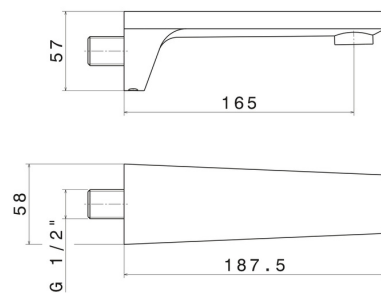

## 67587.21.018

Wandmontierter Auslauf für Wannensatterie mit 1/2"-Anschluss  
- oberfläche Chrom

L=165 mm

Chrom

### EIGENSCHAFTEN

---

Material  
Installation

**Messing**  
**wandmontierte**

### TECHNISCHE ZEICHNUNG

---

**PARK L.E.**

**67587.21.018**

Wandmontierter Auslauf für Wannenbatterie mit 1/2"-Anschluss - oberfläche Chrom

**VERFÜGBARE OBERFLÄCHEN**

---

**21.018**