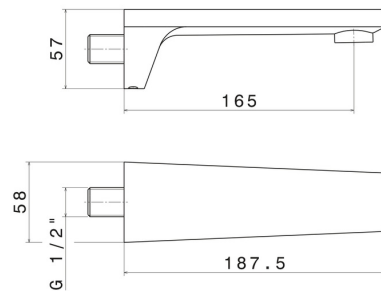

PARK L.E.

67587.61.020

Wandmontierter Auslauf für Wannensatterie mit 1/2"-Anschluss
- oberfläche PVD Glossy Gold

L=165 mm

PVD Glossy Gold

EIGENSCHAFTEN

Material
Installation

Messing
wandmontierte

TECHNISCHE ZEICHNUNG

PARK L.E.

67587.61.020

Wandmontierter Auslauf für Wannebatterie mit 1/2"-Anschluss - oberfläche PVD Glossy Gold

VERFÜGBARE OBERFLÄCHEN

61.020

PVD Glossy Gold

21.018

oberfläche Chrom