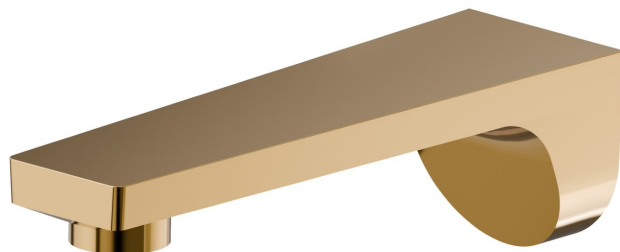

PARK L.E.

67587.61.020

Wandmontierter Auslauf für Wannensatterie mit 1/2"-Anschluss
- oberfläche PVD Glossy Gold

L=165 mm

PVD Glossy Gold

EIGENSCHAFTEN

Material
Installation

Messing
wandmontierte

TECHNISCHE ZEICHNUNG

PARK L.E.

67587.61.020

Wandmontierter Auslauf für Wannebatterie mit 1/2"-Anschluss - oberfläche PVD Glossy Gold

VERFÜGBARE OBERFLÄCHEN

61.020

PVD Glossy Gold

21.018

oberfläche Chrom