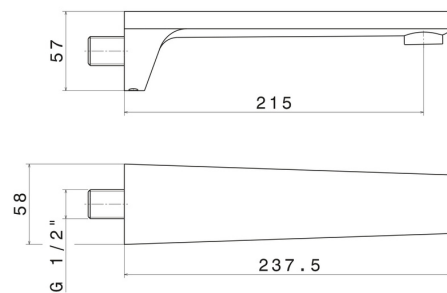

PARK L.E.

67588.21.018

Wandmontierter Auslauf für Wannensatterie mit 1/2"-Anschluss
- oberfläche Chrom

L=215 mm

Chrom

EIGENSCHAFTEN

Material
Installation

Messing
wandmontierte

TECHNISCHE ZEICHNUNG

PARK L.E.

67588.21.018

Wandmontierter Auslauf für Wannebatterie mit 1/2"-Anschluss - oberfläche Chrom

VERFÜGBARE OBERFLÄCHEN

21.018

Chrom

61.020