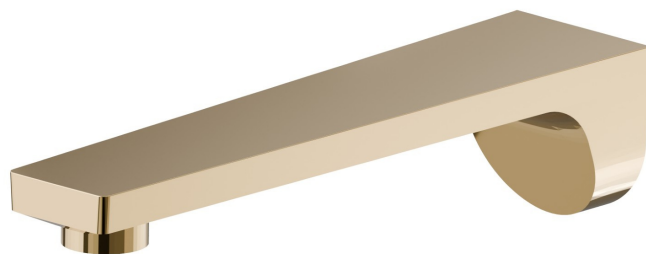

PARK L.E.

67588.61.020

Wandmontierter Auslauf für Wannensatterie mit 1/2"-Anschluss
- oberfläche PVD Glossy Gold

L=215 mm

PVD Glossy Gold

EIGENSCHAFTEN

Material
Installation

Messing
wandmontierte

TECHNISCHE ZEICHNUNG

PARK L.E.

67588.61.020

Wandmontierter Auslauf für Wannebatterie mit 1/2"-Anschluss - oberfläche PVD Glossy Gold

VERFÜGBARE OBERFLÄCHEN

61.020

PVD Glossy Gold

21.018

oberfläche Chrom