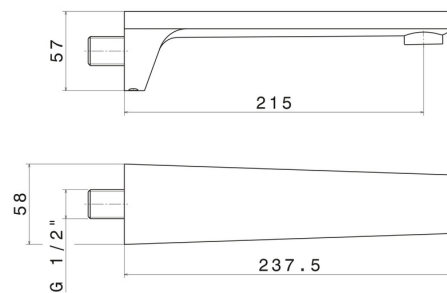

PARK L.E.

67588.61.020

Wandmontierter Auslauf für Wannensatterie mit 1/2"-Anschluss
- oberfläche PVD Glossy Gold

L=215 mm

PVD Glossy Gold

EIGENSCHAFTEN

Material
Installation

Messing
wandmontierte

TECHNISCHE ZEICHNUNG

PARK L.E.

67588.61.020

Wandmontierter Auslauf für Wannebatterie mit 1/2"-Anschluss - oberfläche PVD Glossy Gold

VERFÜGBARE OBERFLÄCHEN

61.020

PVD Glossy Gold

21.018

oberfläche Chrom